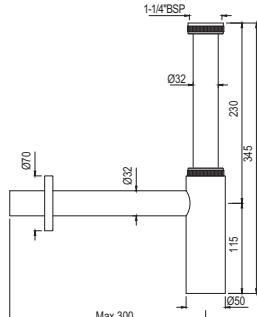

## Bottle Trap

Bottle Trap with 250mm & 190mm Long Wall Connection Pipes

|                     |   |      |
|---------------------|---|------|
| ALD-CHR-769L250X190 | R | 686  |
| ALD-ABR-769L250X190 | R | 1097 |
| ALD-ACR-769L250X190 | R | 1097 |
| ALD-BCH-769L250X190 | R | 961  |
| ALD-BLM-769L250X190 | R | 961  |
| ALD-BGP-769L250X190 | R | 995  |
| ALD-GBP-769L250X190 | R | 1132 |
| ALD-GDS-769L250X190 | R | 1834 |
| ALD-GLD-769L250X190 | R | 1990 |
| ALD-GMP-769L250X190 | R | 1132 |
| ALD-GRF-769L250X190 | R | 1097 |
| ALD-SSF-769L250X190 | R | 1097 |
| ALD-WHM-769L250X190 | R | 961  |