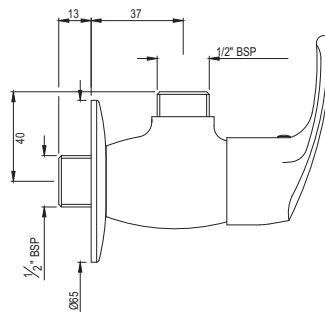

EKO-CHR-33213B R 1207

Quarter Turn | Taps

Angle Valve with Wall Flange

EKO-CHR-33053 R 304

COMBO PACK

EKO-CHR-33051B

EKO-CHR-33119

SHA-CHR-1110E