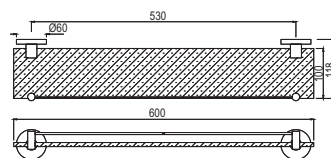

Double Robe Hook

|               |   |     |
|---------------|---|-----|
| ACN-CHR-1161N | R | 207 |
| ACN-ABR-1161N | R | 331 |
| ACN-ACR-1161N | R | 331 |
| ACN-BCH-1161N | R | 290 |
| ACN-BLM-1161N | R | 290 |
| ACN-BGP-1161N | R | 300 |
| ACN-GBP-1161N | R | 342 |
| ACN-GDS-1161N | R | 518 |
| ACN-GLD-1161N | R | 567 |
| ACN-GMP-1161N | R | 342 |
| ACN-GRF-1161N | R | 331 |
| ACN-SSF-1161N | R | 331 |
| ACN-WHM-1161N | R | 290 |